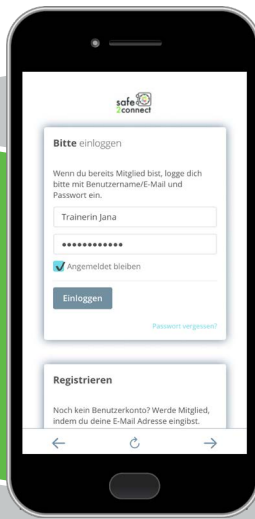

**Die eigene
Community-App**
für Trainer:innen, Coach:innen
und Seminaranbieter

**Vernetzen Sie
Ihre Community
einfach und sicher!**

Als App für
Smartphone und Tablet
verfügbar

Über Laptop
und PC ohne
Installation nutzbar

DSGVO-konform:
Wir werten Ihre Daten
nicht aus

**Ihr direkter Draht zu
Ihren Teilnehmer:innen**

- ✓ Informieren & Nachhalten
- ✓ Als Ansprechpartner:in zur Verfügung stehen

**Kommunikationsplattform
für Ihre Community**